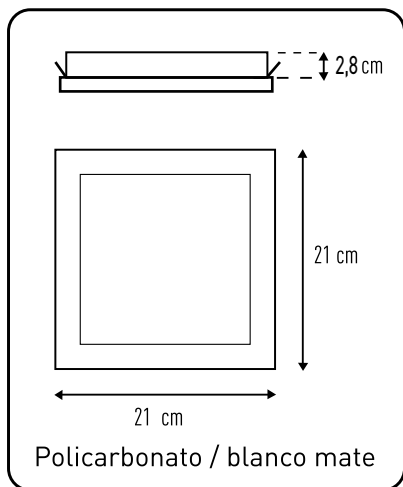

Downlight Led Roma

Cuerpo plástico. 18 W. 1.820 lm.
3 temperaturas de color: 3000-4000-6000K.

Cuadrado. Empotrable. 21x21x2,8 cm.

3 CCT

3 temperaturas

Luz cálida 3000 K

Luz día 4000 K

Luz fría 6000 K

LED
18 W

1820
lumen

Blanco