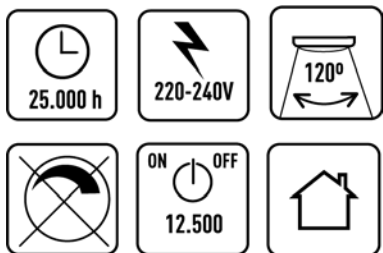

Downlight Led Roma

Cuerpo plástico. 18 W. 1.820 lm.
3 temperaturas de color: 3000-4000-6000K.

Cuadrado. Empotrable. 21x21x2,8 cm.

3 CCT

3 temperaturas

Luz cálida 3000 K

Luz día 4000 K

Luz fría 6000 K

LED
18 W

1820
lumen

Blanco