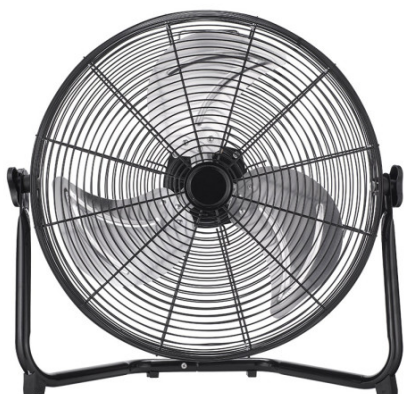

REF. 237571152

Ventilador Industrial Midas 100w Negro/cromo 46d 3
Velocidades, orientable 51x55x22 Cm

Ean: 8435684355535
Serie: MIDAS
Color: Negro / Cromo

Ventilador industrial de la serie MIDAS de color NEGRO/CROMO realizado en metal y aluminio. Con tres aspas y tres velocidades para seleccionar la que mejor le convenga en cada momento pudiéndose orientar y redirigir a la zona que desee. Tiene una potencia máxima de 100 vatios y una medida de 51x55x22 centímetros. Disponible en esta serie el ventilador Midas de 60, 100 y 120 vatios con sus tamaños correspondientes.

[Ver online](#)

GENERAL

Color		Negro / Cromo
Material		Metal / Aluminio
Uso (Interior/Exterior)		Recomendado para interiores
Tipo de instalación		En superficie
Uso (Doméstico/Profesional)		Doméstico
Certificado CE		SI
Certificado Reciclaje		SI

DIMENSIONES

Dimensiones (alto x ancho x fondo) cm.	51X55X22 cm.
Peso Neto gr.	3950 gr.
Peso Bruto gr.	4675 gr.
Medidas embalaje cm.	47X19X47 cm.

INFORMACIÓN TÉCNICA

Voltaje		220-240 V
---------	--	-----------

VENTILADORES

REF. 237571152

Ventilador Industrial Midas 100w Negro/cromo 46d 3

Rejilla de protección	Normal
Número de aspas Aspas	3 Aspas
Número de velocidades ajustables Veloc.	3 Veloc.
Medida del diámetro (cm.) cm.	46 cm.
Tipo de motor	Motor AC
Cabezal Orientable	Cabezal Orientable
Potencia Motor W	100 W
Diámetro abierto cm.	46 cm.