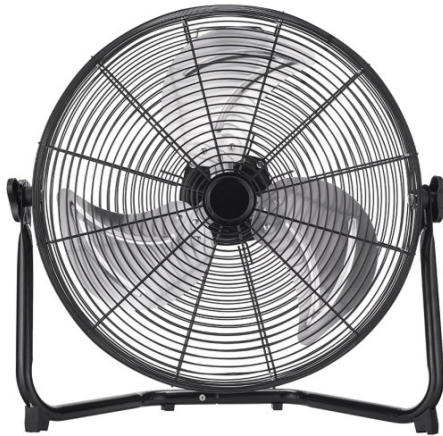

REF. 237571252

Ventilador Industrial Midas 120w Negro/cromo 55d 3
Velocidades, orientable 59x62x22 Cm

Ean: 8435684355542
Serie: MIDAS
Color: Negro / Cromo

Ventilador industrial de la serie MIDAS de color NEGRO/CROMO realizado en metal y aluminio. Con tres aspas y tres velocidades para seleccionar la que mejor le convenga en cada momento pudiéndose orientar y redirigir a la zona que desee. Tiene una potencia máxima de 120 vatios y una medida de 59x62x22 centímetros. Disponible en esta serie el ventilador Midas de 60, 100 y 120 vatios con sus tamaños correspondientes.

[Ver online](#)

GENERAL

Color		Negro / Cromo
Material		Metal / Aluminio
Uso (Interior/Exterior)		Recomendado para interiores
Tipo de instalación		En superficie
Uso (Doméstico/Profesional)		Doméstico
Certificado CE		SI
Certificado Reciclaje		SI

DIMENSIONES

Dimensiones (alto x ancho x fondo) cm.	59X62X22 cm.
Peso Neto gr.	4620 gr.
Peso Bruto gr.	5515 gr.
Medidas embalaje cm.	55X18,5X55,5 cm.

INFORMACIÓN TÉCNICA

Voltaje		220-240 V
---------	--	-----------

REF. 237571252

Ventilador Industrial Midas 120w Negro/cromo 55d 3
Velocidades, orientable 59x62x22 Cm

Rejilla de protección	Normal
Número de aspas Aspas	3 Aspas
Número de velocidades ajustables Veloc.	3 Veloc.
Medida del diámetro (cm.) cm.	55 cm.
Tipo de motor	Motor AC
Cabezal Orientable	Cabezal Orientable
Potencia Motor W	120 W
Diámetro abierto cm.	55 cm.