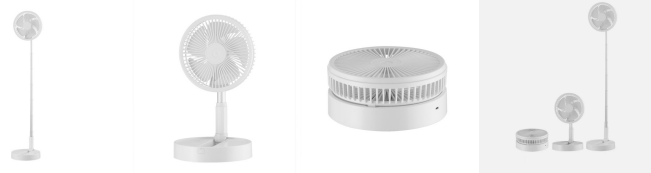

REF. 213471001

Ventilador DC Portatil Galan Blanco 10w 3vel Bateria
Regx20x20cm Plegable+remoto+temporizador

Ean: 8435684340555
Serie: GALAN
Color: Blanco

Ventilador DC Portátil de la serie GALAN con cinco aspas en color BLANCO. Con batería de litio 7200mAh recargable a puerto USB, apto para funcionar sin cables cuando está cargado, lo que lo hace ideal para campings , cocinas , patios, terrazas, etc. Es EXTENSIBLE , gracias a su cuerpo telescópico puede actuar tanto como ventilador de pie como de sobremesa, muy útil para mesas de estudio o trabajo. Realizado en metal y ABS, materiales fuertes y resistentes. Motor DC con tres velocidades. Su tamaño lo hace fácil de transportar y guardar, se queda cerrado por completo con una altura de apenas 20 centímetros. Tiene unas dimensiones, abierto para funcionar, con altura regulable de 48<102,5x20x20 centímetros. Viene también con MANDO A DISTANCIA y TEMPORIZADOR de 1 a 4 horas. Disponible en color blanco y en negro.

[Ver online](#)

GENERAL

Color		Blanco
Material		Metal / ABS
Uso (Interior/Exterior)		Recomendado para interiores
Tipo de instalación		En superficie
Mando a distancia incluido		Mando a distancia incluido
Uso (Doméstico/Profesional)		Doméstico
Certificado CE		SI
Certificado Reciclaje		SI
Funciona sin cables		Funciona sin cables
Plegable		Plegable

DIMENSIONES

Dimensiones (alto x ancho x fondo) cm.	48<102,5X20X20 cm.
Peso Neto gr.	1145 gr.
Peso Bruto gr.	1405 gr.
Medidas embalaje cm.	21,5x10x21 cm.

REF. 213471001

Ventilador DC Portatil Galan Blanco 10w 3vel Bateria

Diámetro

20

INFORMACIÓN TÉCNICA

Voltaje

220-240 V

OTROS

Batería de iones de litio incluida

Batería de iones de litio incluida